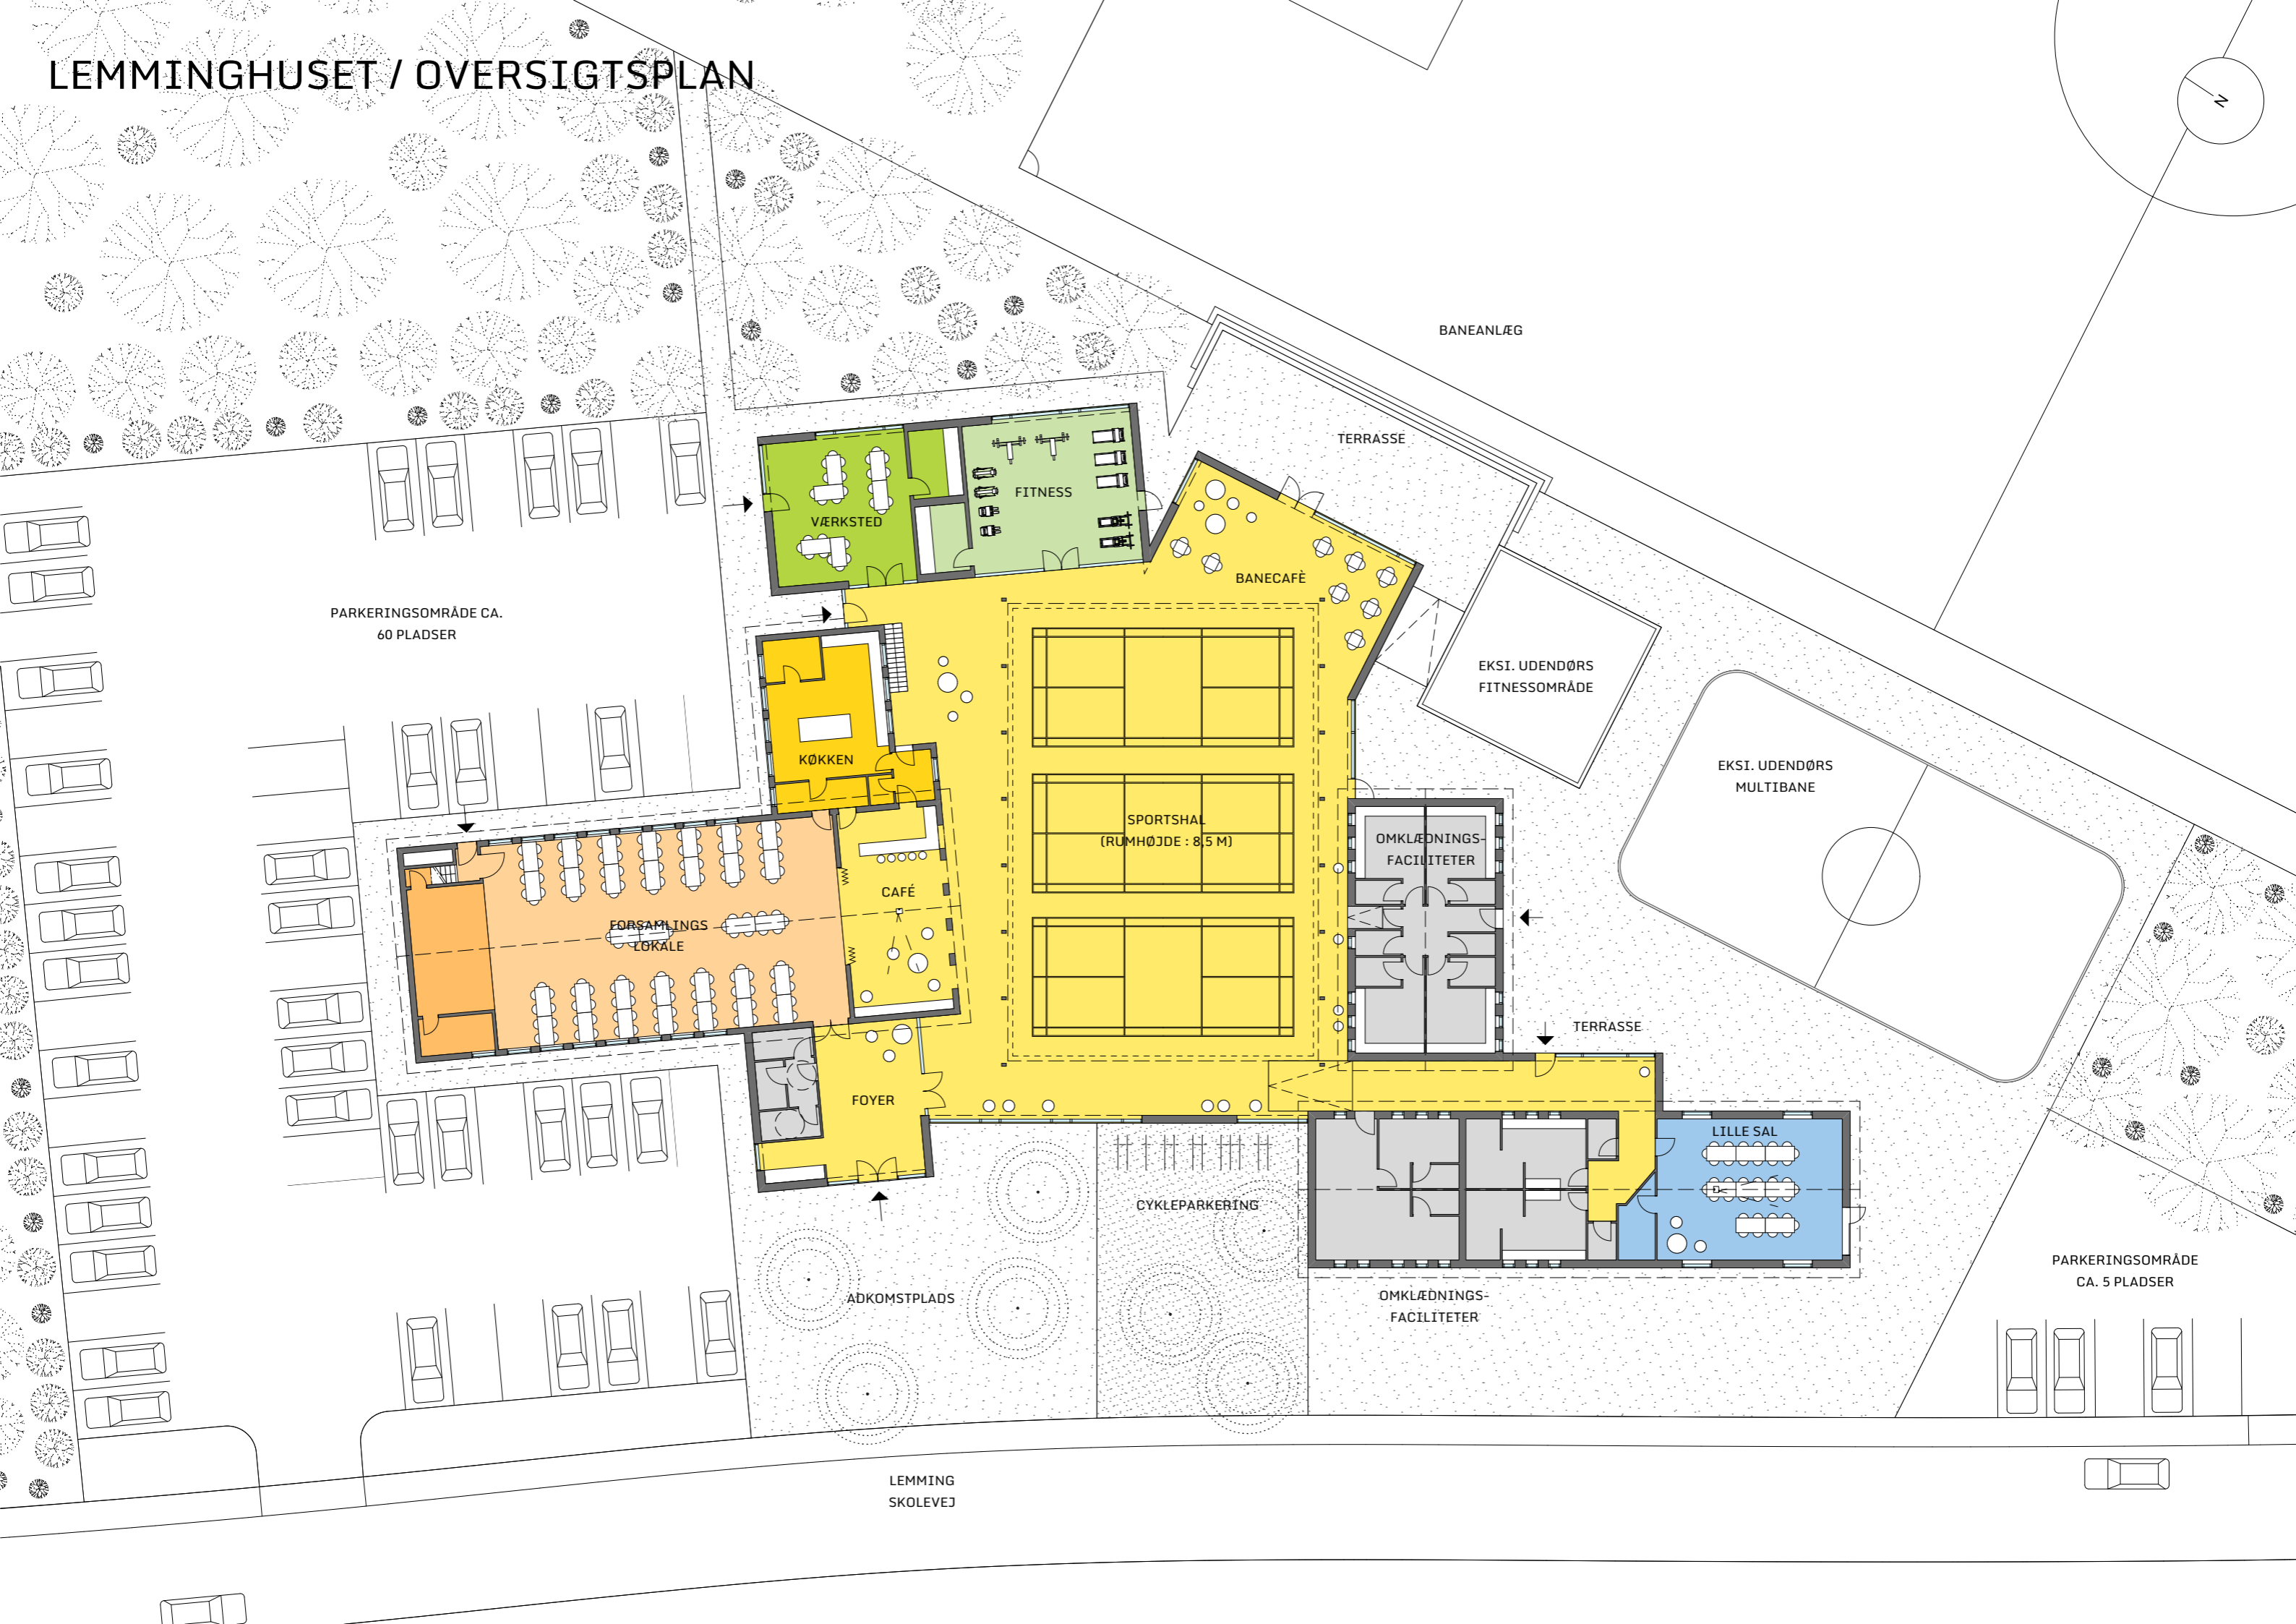

# LEMMINGHUSET / OVERSIGTSPLAN

PARKERINGSOMRÅDE CA.  
60 PLADSER

VÆRKSTED

FITNESS

BANEANLÆG

TERRASSE

BANECAFÉ

EKSI. UDENDØRS  
FITNESSOMRÅDE

KØKKEN

SPORTSHAL  
(RUMHØJDE : 8,5 M)

EKSI. UDENDØRS  
MULTIBANE

CAFÉ

OMKLÆDNING-  
FACILITETER

FORSAMLINGS-  
LOKALE

TERRASSE

FOYER

LILLE SAL

CYKLEPARKERING

OMKLÆDNING-  
FACILITETER

ADKOMSTPLADS

PARKERINGSOMRÅDE  
CA. 5 PLADSER

LEMMING  
SKOLEVEJ

# LEMMINGHUSET / STUEPLAN